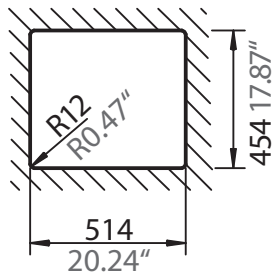

## NEMO N-100

Installation: Von oben / topmount  
Ausschnitt / cut-out

Installation: Unterbau / undermount  
Ausschnitt / cut-out

ohne Schneidbrett  
without chipping board