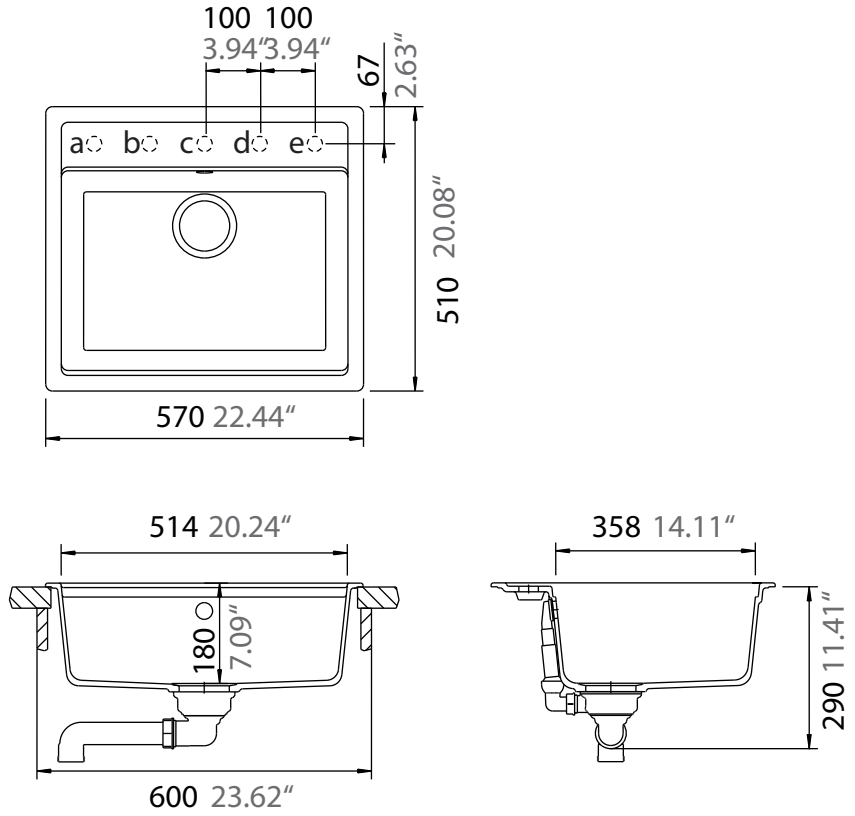

## NEMO N-100

Installation: Von oben / topmount  
Ausschnitt / cut-out

Installation: Unterbau / undermount  
Ausschnitt / cut-out

ohne Schneidbrett  
without chipping board