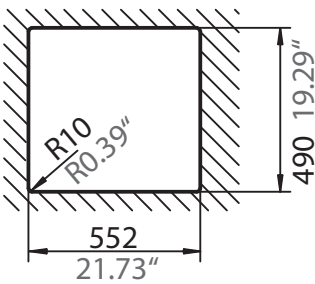

## NEMO N-100

Installation: Von oben / topmount  
Ausschnitt / cut-out

Installation: Unterbau / undermount  
Ausschnitt / cut-out

ohne Schneidbrett  
without chipping board